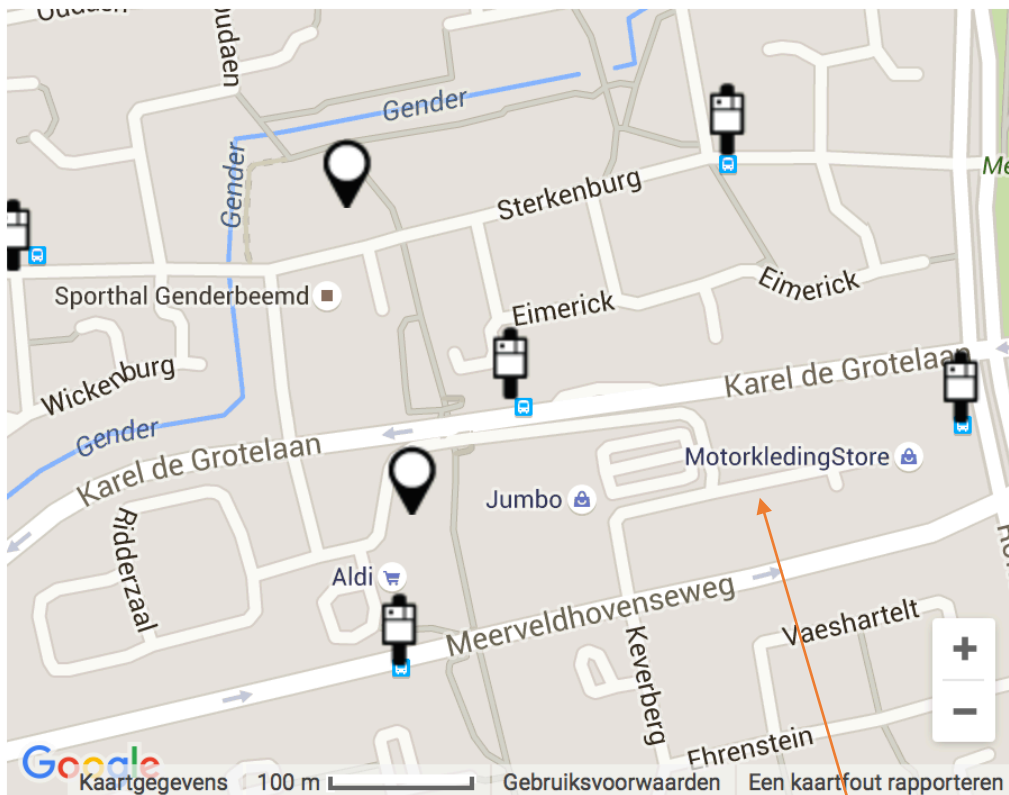

Openbaar vervoer vanaf station NS Eindhoven - AIEG/Thalamo Kastelenplein 168a Eindhoven (rode pijl) Busstations/OVV

Omgeving van Kastelenplein (Noord)

Kastelenplein 168a AIEG/Thalamo

Link:

<http://9292.nl/eindhoven/bushalte-kastelenplein-noord>

Openbaar vervoer vanaf station NS Eindhoven - AIEG/Thalamo Kastelenplein 168a Eindhoven (rode pijl) Busstations/OVV

Omgeving van Kastelenplein (Oost)

Kastelenplein 168a AIEG/Thalamo

Link:

<http://9292.nl/eindhoven/bushalte-kastelenplein-oost>

Openbaar vervoer vanaf station NS Eindhoven - AIEG/Thalamo Kastelenplein 168a
Eindhoven (rode pijl) Busstations/OVV

Omgeving van Kastelenplein (Zuid)

Kastelenplein 168a AIEG/Thalamo

Link:

<http://9292.nl/eindhoven/bushalte-kastelenplein-zuid>