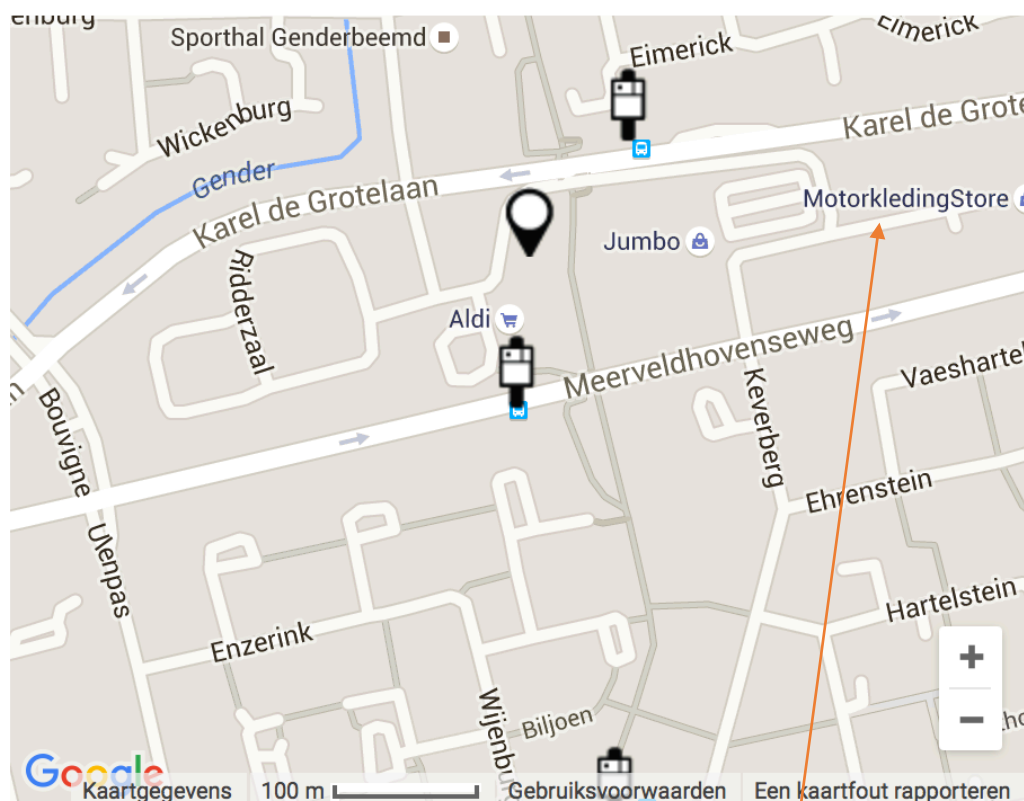

Openbaar vervoer vanaf station NS Eindhoven - AIEG/Thalamo Kastelenplein 168a Eindhoven (rode pijl) Busstations/OVV

Omgeving van Kastelenplein (Noord)

Kastelenplein 168a AIEG/Thalamo

Link:

<http://9292.nl/eindhoven/bushalte-kastelenplein-noord>

Openbaar vervoer vanaf station NS Eindhoven - AIEG/Thalamo Kastelenplein 168a Eindhoven (rode pijl) Busstations/OVV

Omgeving van Kastelenplein (Oost)

Kastelenplein 168a AIEG/Thalamo

Link:

<http://9292.nl/eindhoven/bushalte-kastelenplein-oost>

Openbaar vervoer vanaf station NS Eindhoven - AIEG/Thalamo Kastelenplein 168a
Eindhoven (rode pijl) Busstations/OVV

Omgeving van Kastelenplein (Zuid)

Kastelenplein 168a AIEG/Thalamo

Link:

<http://9292.nl/eindhoven/bushalte-kastelenplein-zuid>