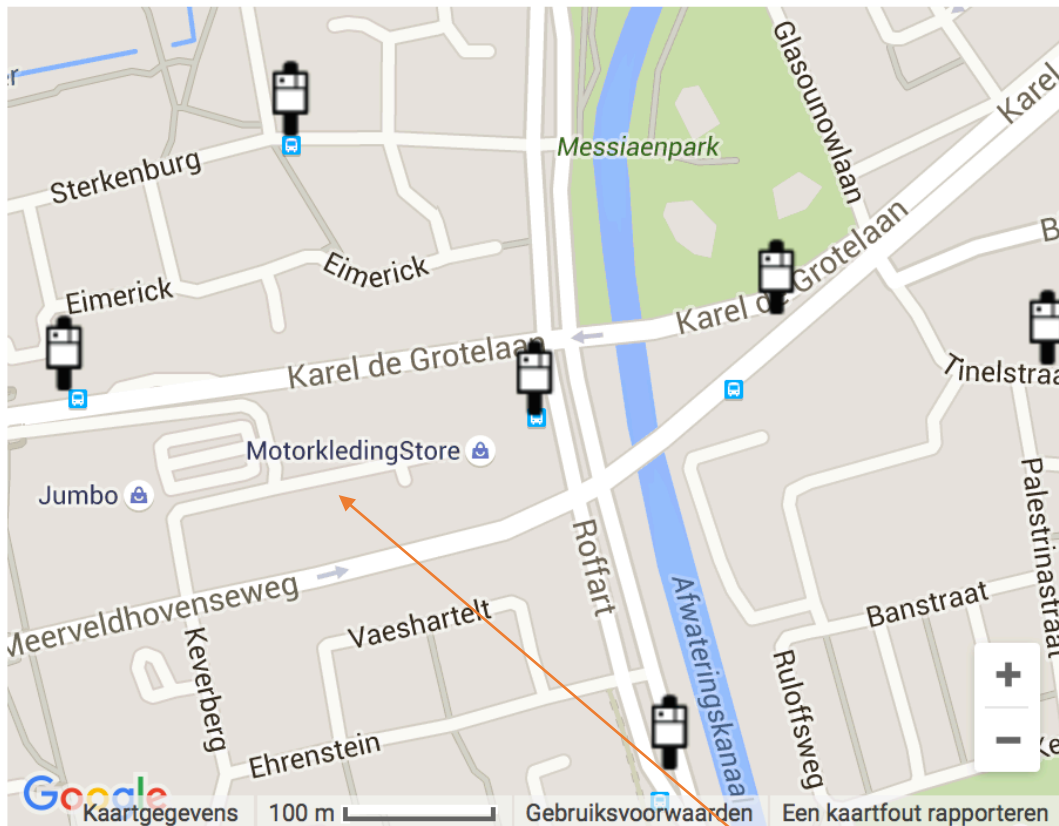

Openbaar vervoer vanaf station NS Eindhoven - AIEG/Thalamo Kastelenplein 168a Eindhoven (rode pijl) Busstations/OVV

Omgeving van Kastelenplein (Noord)

Kastelenplein 168a AIEG/Thalamo

Link:

<http://9292.nl/eindhoven/bushalte-kastelenplein-noord>

Openbaar vervoer vanaf station NS Eindhoven - AIEG/Thalamo Kastelenplein 168a Eindhoven (rode pijl) Busstations/OVV

Omgeving van Kastelenplein (Oost)

Kastelenplein 168a AIEG/Thalamo

Link:

<http://9292.nl/eindhoven/bushalte-kastelenplein-oost>

Openbaar vervoer vanaf station NS Eindhoven - AIEG/Thalamo Kastelenplein 168a
Eindhoven (rode pijl) Busstations/OVV

Omgeving van Kastelenplein (Zuid)

Kastelenplein 168a AIEG/Thalamo

Link:

<http://9292.nl/eindhoven/bushalte-kastelenplein-zuid>